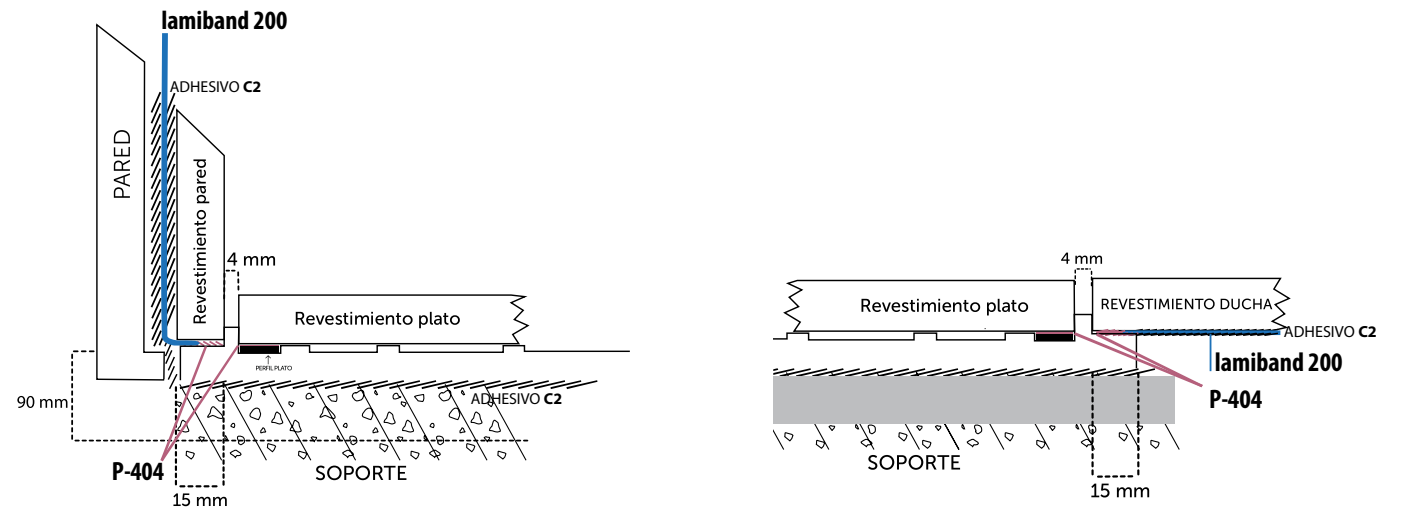

Oxford castaño 22x90 см

Поддон shower deck 121,6x93,8 см

shower-deck

СХЕМА УСТАНОВКИ

Общая схема shower deck

Технические детали

shower-deck АРТИКУЛЫ

Стандартные артикулы shower deck