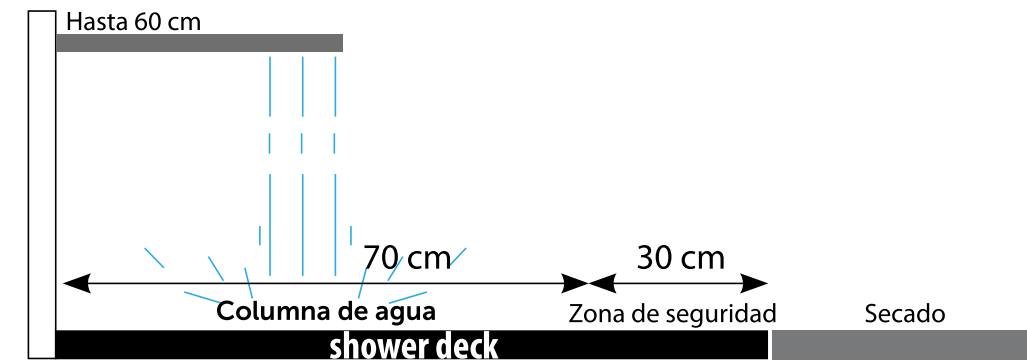

Подходящий **поддон** shower deck: 1216 x 938мм