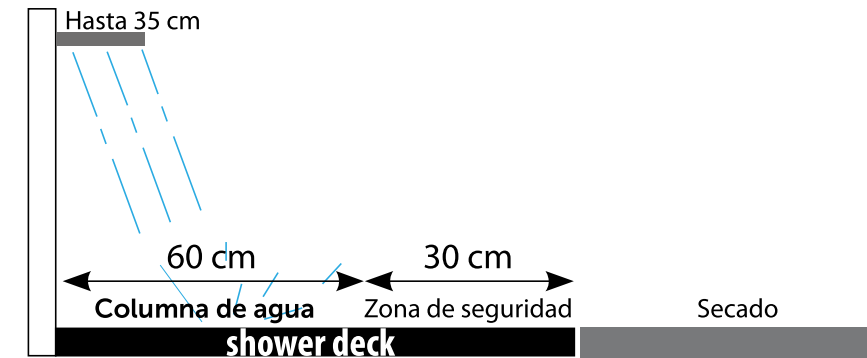

Поддон shower deck 121,6x93,8 см

Manhattan cognac 29,4x180 см

Поддон shower deck 121,6x93,8 см

shower-deck ВЫБОР ДУШЕВОГО ПОДДОНА

Боковой распылитель 35 см или меньше

Подходящие **поддоны** shower deck: 800 x 938мм, 900 x 938мм и 1216 x 938мм