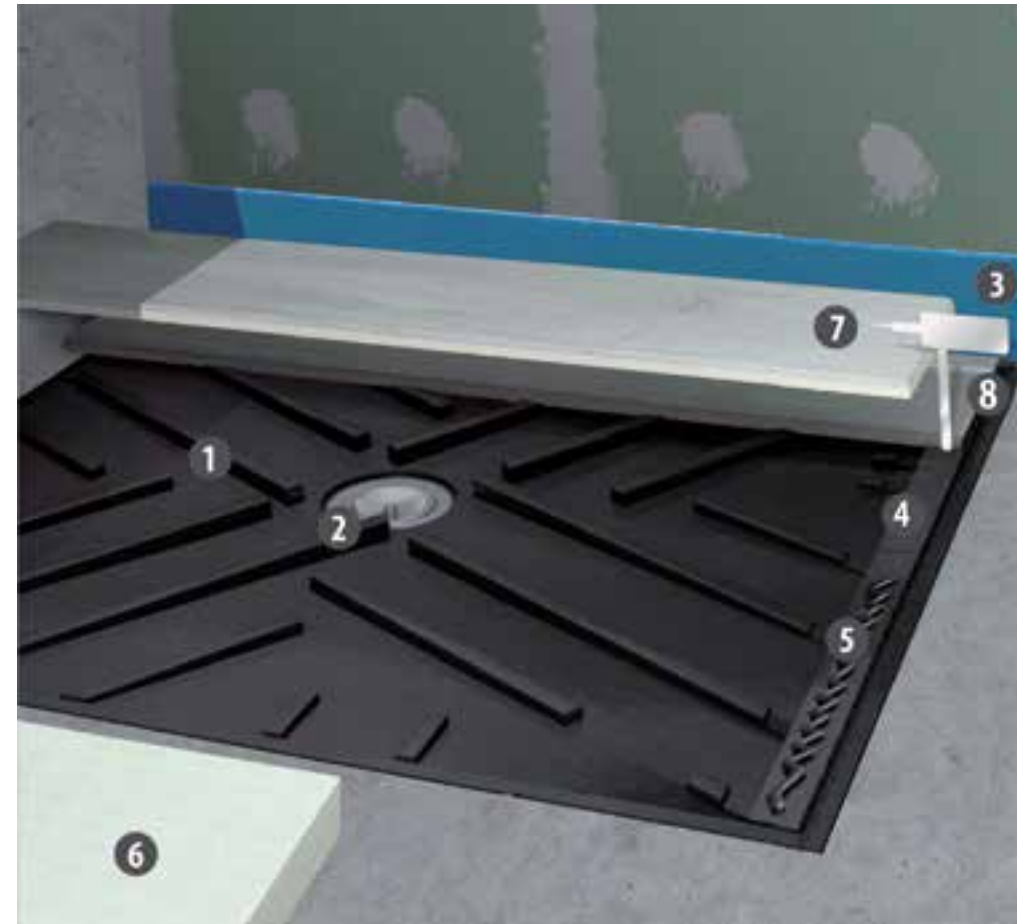

shower-deck

ТЕХНИЧЕСКАЯ ИНФОРМАЦИЯ

Основные характеристики

Плоский поддон для душа без уклонов.
Полиуретан, покрытый теплоустойчивыми полимерами.
Водосток скрыт из вида.
Ультратонкий поддон для душа; всего 30 мм высокой.
Легко чистится и имеет высокую устойчивость перед бытовыми моющими средствами.
Практически не требует ухода, особенно по сравнению с деревянными досками.
Термоизоляция.
Легкая установка и монтаж.

shower-deck

КОМПОНЕНТЫ ПОДДОНА

1. Поддон Shower deck Толщина: 30 мм
2. Сливной сифон. Высота 60 мм. Выход Ø 40мм и 0,5 л/с
3. Слой lamiband 200
4. Направляющие для керамического покрытия на полу
5. p-404
6. Защитная плита.
7. Ключ для осуществления осмотра
8. Направляющие для облицовки стен