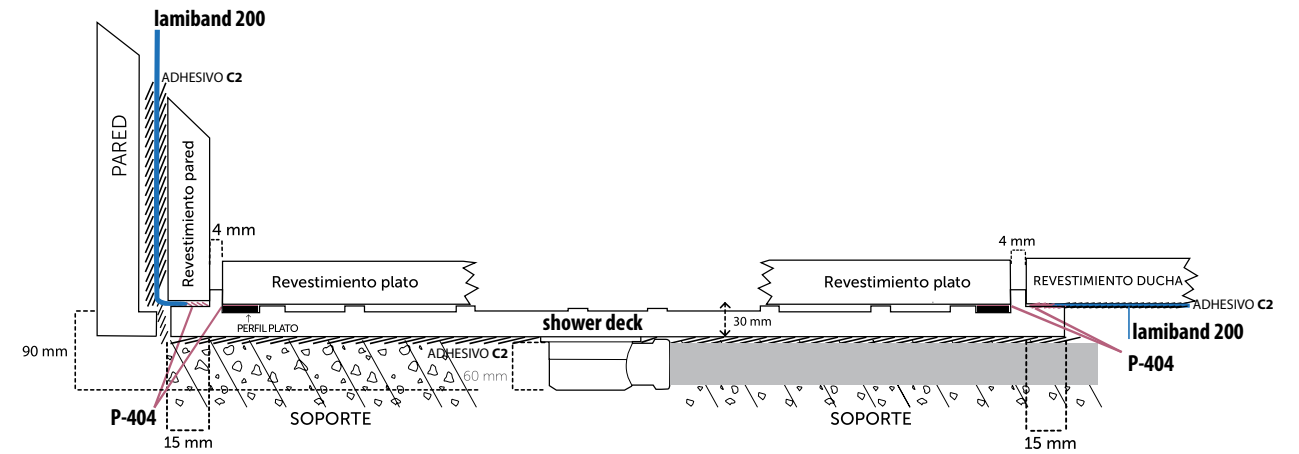

shower-deck

СХЕМА УСТАНОВКИ

Общая схема shower deck