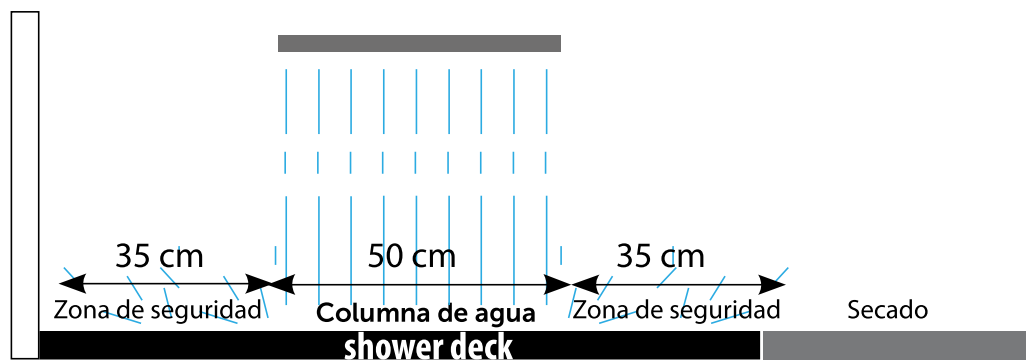

Центральный распылитель 35 см или меньше

Подходящий поддон shower deck: 1216 x 938mm

Критерии выбора душевого поддона

Размер поддона **shower deck** должен точно совпадать только с зоной дренажа, т.е. зоной прямого попадания струи воды, а не с зоной самого душа. Поэтому поддон будет зависеть от типа распылителя.

Расширение зоны дренажа: в ремонтах ванн, когда зона дренажа немного больше размера **shower deck**, имеющегося в наличии, можно совместить этот тип поддона с керамикой, приклеенной по периметру основы. В этом случае, рекомендуется приклеить керамику предусмотрев небольшой уклон 0,5%.