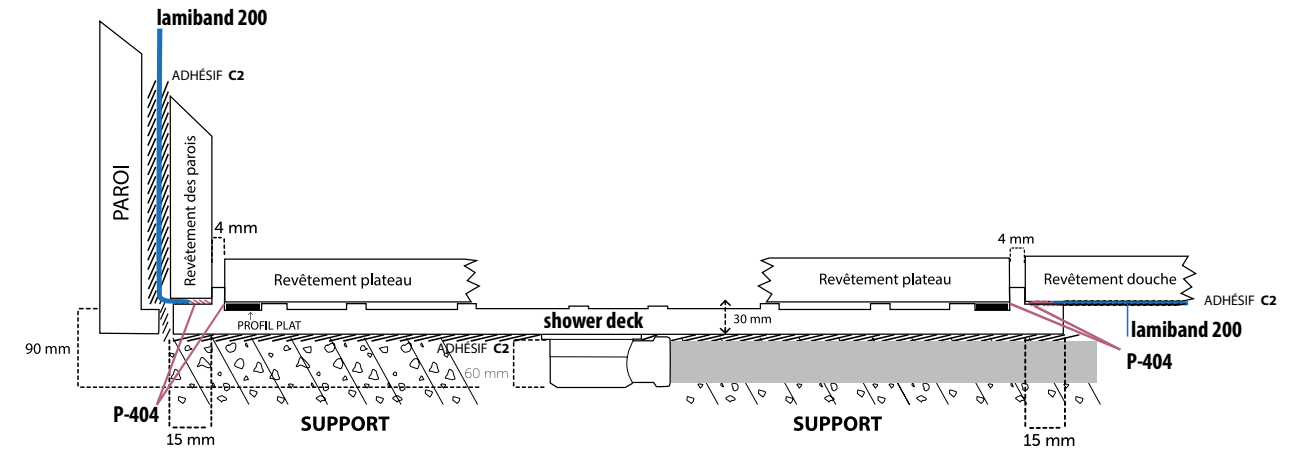

Plateau **shower deck** convenant : 800 x 938 mm, 900 x 938 mm et 938 mm x 1216

Pomme de douche latérale supérieure ou égale à 35 cm

Plateau **shower deck** convenant : 1216 x 938 mm

Pomme de douche centrée ou égale à 35 cm

Plateau **shower deck** convenant: 1216 x 938mm

Critères de sélection du receveur

La mesure du plateau **shower deck**, n'a pas besoin de correspondre exactement à la zone de douche ; seule la zone de drainage doit correspondre : zone d'évacuation directe de la colonne d'eau. Par conséquent, le plateau de douche dépend du type du pulvérisateur.

Extension de la zone de drainage: lors des rénovation des salles de bains, si la zone de drainage est légèrement supérieure à une référence de shower deck disponible, vous pouvez combiner un plateau de ce type avec un périmètre de céramique collée sur le support. Dans ce cas, il est recommandé de coller la céramique avec une légère pente de 0,5 %.

Oxford castaño 22x90 cm

Plateau shower deck 121,6x93,8 cm

shower-deck SCHÉMA DE POSE

Schéma général shower deck

Détails techniques

shower-deck RÉFÉRENCES

Références standards de shower deck

KEA	SAP	A (mm)	B (mm)	Pièces céramiques	Largeur* (mm)	Longueur * (mm)	Pièces céramiques	Largeur* (mm)	Longueur * (mm)
B88000617	100175271	800	938	6	124	900	1	762	900
B88000616	100175268	900	938	6	140	900	1	862	900
B88000625	100187136	938	1216	9	127	900	1	1178	900