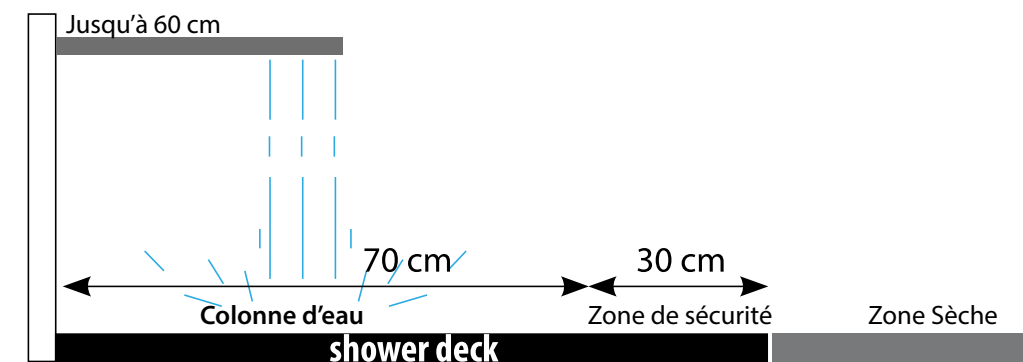

Hors de l'image: Clé de réglage de la bonde d'évacuation

shower-deck
DESIGN DE SALLE DE
BAIN SANS LIMITES

Ascot arce 19,3x120

Plateau shower deck 121,6x93,8 cm

Bluestone 80x80 cm

Plateau shower deck 80x80 cm

Newport natural 120x59,6

Plateau shower deck 121,6x93,8 cm

Newport beige 33,3x100 cm

Plateau shower deck 80x93,8 cm

Houston taupe 120x29,4

Plateau shower deck 121,6x93,8 cm

Montana honey 19,3x120 cm

Plateau shower deck 121,6x93,8 cm

Oxford castaño 22x90 cm

Plateau shower deck 121,6x93,8 cm

Manhattan cognac 29,4x180 cm

Plateau shower deck 121,6x93,8 cm

SELECTION DU PLATEAU DE DOUCHE

shower-deck

Pomme de douche latérale inférieure ou égale à 35 cm

Plateau **shower deck** convenant : 800 x 938 mm, 900 x 938 mm et 938 mm x 1216

Pomme de douche latérale supérieure ou égale à 35 cm

Plateau **shower deck** convenant : 1216 x 938 mm

Pomme de douche centrée ou égale à 35 cm