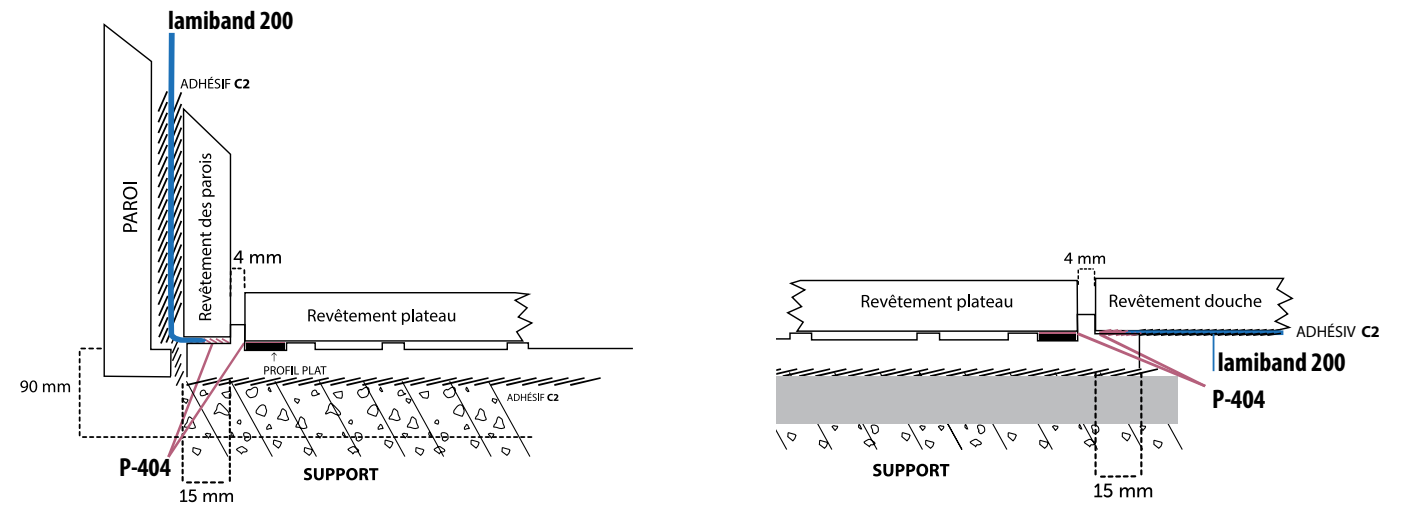

INFORMATION TECHNIQUE

shower-deck

Caractéristiques principales

- Plateau de douche plat sans pente apparente.
- Polyuréthane revêtu de polymères thermostables.
- Système de drainage caché.
- Plateau de douche extrafin de seulement 30 mm d'épaisseur
- Facile à nettoyer et résistant aux détergents d'usage domestique.
- Entretien minimal, surtout lorsque comparé à des lames en bois.
- Bonne isolation thermique.
- Facile à installer et à monter.

Plateau **shower deck** convenant : 800 x 938 mm, 900 x 938 mm et 938 mm x 1216

Pomme de douche latérale supérieure ou égale à 35 cm

Plateau **shower deck** convenant : 1216 x 938 mm

Pomme de douche centrée ou égale à 35 cm

Extension de la zone de drainage: lors des rénovation des salles de bains, si la zone de drainage est légèrement supérieure à une référence de shower deck disponible, vous pouvez combiner un plateau de ce type avec un périmètre de céramique collée sur le support. Dans ce cas, il est recommandé de coller la céramique avec une légère pente de 0,5 %.

Oxford castaño 22x90 cm

Plateau shower deck 121,6x93,8 cm

shower-deck SCHÉMA DE POSE

Schéma général shower deck

Détails techniques

shower-deck RÉFÉRENCES

Références standards de shower deck

KEA	SAP	A (mm)	B (mm)	Pièces céramiques	Largeur* (mm)	Longueur * (mm)	Pièces céramiques	Largeur* (mm)	Longueur * (mm)
B88000617	100175271	800	938	6	124	900	1	762	900
B88000616	100175268	900	938	6	140	900	1	862	900
B88000625	100187136	938	1216	9	127	900	1	1178	900