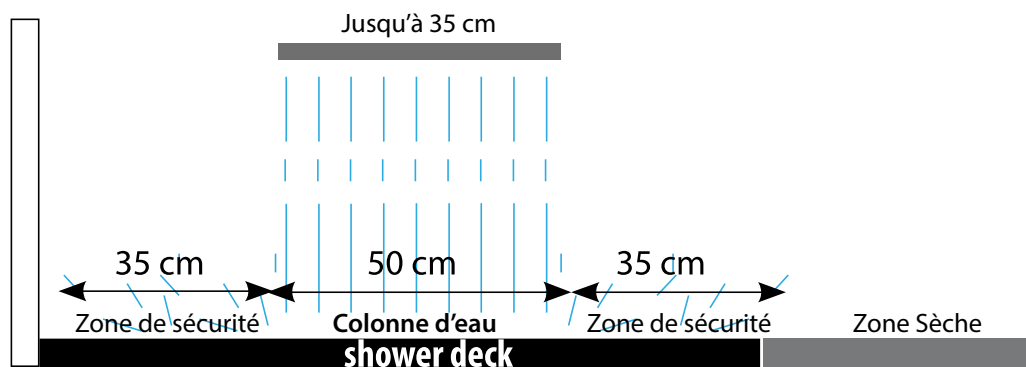

Newport natural 120x59,6

Plateau shower deck 121,6x93,8 cm

Newport beige 33,3x100 cm

Plateau shower deck 80x93,8 cm

Houston taupe 120x29,4

Plateau shower deck 121,6x93,8 cm

Montana honey 19,3x120 cm

Plateau shower deck 121,6x93,8 cm

Oxford castaño 22x90 cm

Plateau shower deck 121,6x93,8 cm

Manhattan cognac 29,4x180 cm

Plateau shower deck 121,6x93,8 cm

SELECTION DU PLATEAU DE DOUCHE

shower-deck

Pomme de douche latérale inférieure ou égale à 35 cm

Plateau **shower deck** convenant : 800 x 938 mm, 900 x 938 mm et 938 mm x 1216

Pomme de douche latérale supérieure ou égale à 35 cm

Plateau **shower deck** convenant : 1216 x 938 mm

Pomme de douche centrée ou égale à 35 cm

Plateau **shower deck** convenant: 1216 x 938mm

Critères de sélection du receveur

La mesure du plateau **shower deck**, n'a pas besoin de correspondre exactement à la zone de douche ; seule la zone de drainage doit correspondre : zone d'évacuation directe de la colonne d'eau. Par conséquent, le plateau de douche dépend du type du pulvérisateur.