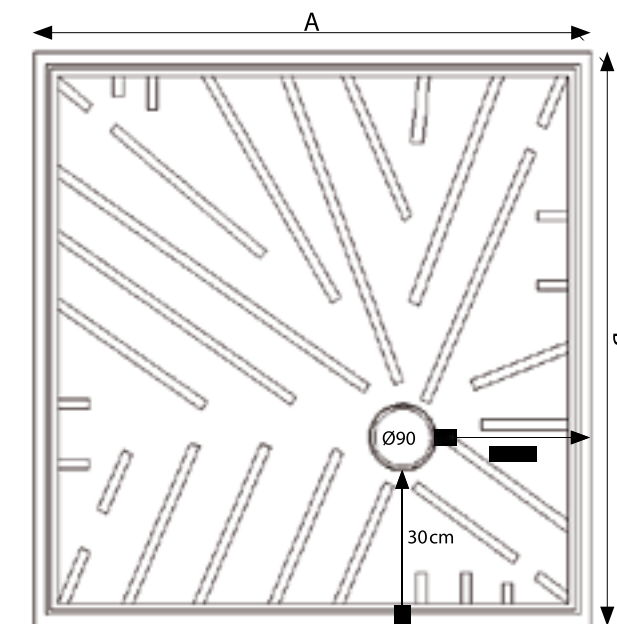

Oxford castaño 22x90 cm

Shower deck tray 121,6x93,8 cm

shower-deck UK REFERENCES

Standard references of shower deck UK

PAR-KER®

14,3 x 90 cm

PORCELANOSA: MOY, CHESTER, OXFORD, FOREST
VENIS: HAMPTON, MISURI, MONTREAL

SAP	Description	Tray length (mm) (A)	Tray width (mm) (B)	Nº of tiles
100230009	shower deck UK 769 x 938 x 30 mm	769	938	5
100229938	shower deck UK 916 x 938 x 30 mm	916	938	6
100230010	shower deck UK 1063 x 938 x 30 mm	1063	938	7
100229988	shower deck UK 1210 x 938 x 30 mm	1210	938	8
100230020	shower deck UK 1357 x 938 x 30 mm	1357	938	9
100230022	shower deck UK 1504 x 938 x 30 mm	1504	938	10
100229978	shower deck UK 1651 x 938 x 30 mm	1651	938	11

PAR-KER®

22 x 90 cm

PORCELANOSA: MOY, CHESTER, OXFORD, FOREST
VENIS: HAMPTON, MISURI, MONTREAL

SAP	Description	Tray length (mm) (A)	Tray width (mm) (B)	Nº of tiles
100229939	shower deck UK 930 x 938 x 30 mm	930	938	4
100229994	shower deck UK 1154 x 938 x 30 mm	1154	938	5
100230021	shower deck UK 1378 x 938 x 30 mm	1378	938	6
100229993	shower deck UK 1602 x 938 x 30 mm	1602	938	7

Calculations for 4 mm joints

PAR-KER®

19,3 x 120 cm

PORCELANOSA: DELAWARE, MANHATTAN, ASCOT, BRITANIA
VENIS: CANADÁ, HOUSTON, MISURI, MONTANA, MONTREAL, ROTTERDAM

SAP	Description	Tray length (mm) (A)	Tray width (mm) (B)	Nº of tiles
100229979	shower deck UK 822 x 1238 x 30 mm	822	1238	4
100229986	shower deck UK 1019 x 1238 x 30 mm	1019	1238	5
100230011	shower deck UK 1216 x 1238 x 30 mm	1216	1238	6
100230004	shower deck UK 1413 x 1238 x 30 mm	1413	1238	7
100229987	shower deck UK 1610 x 1238 x 30 mm	1610	1238	8