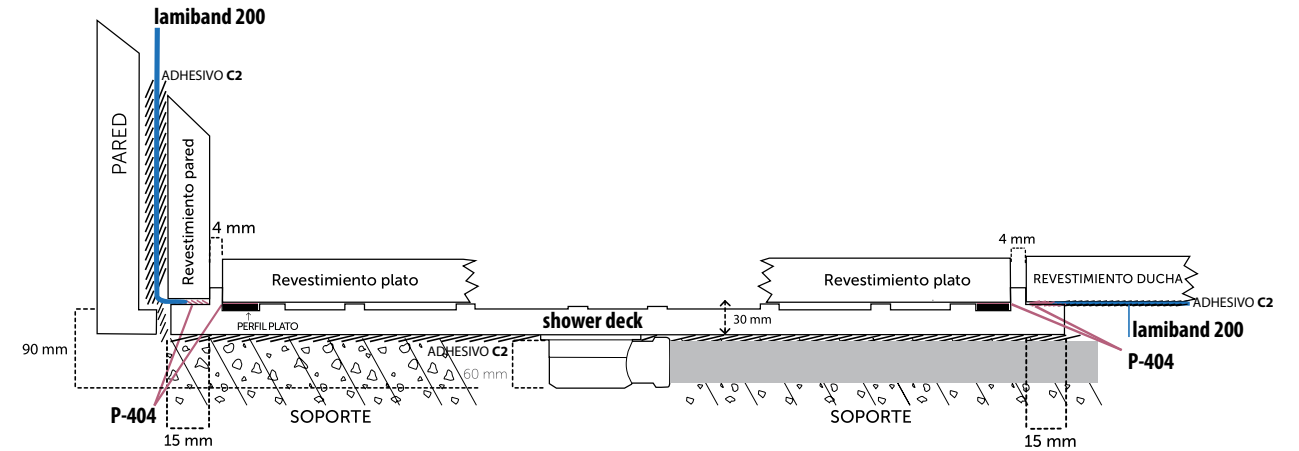

shower-deck СХЕМА УСТАНОВКИ

Общая схема shower deck