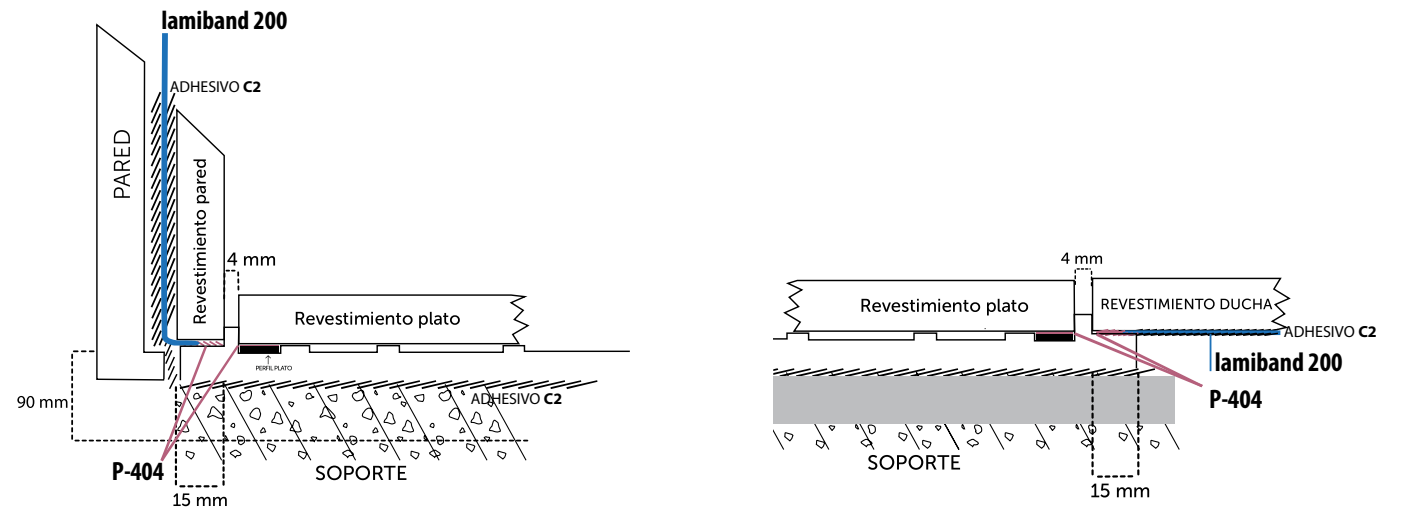

Oxford castaño 22x90 см

Поддон shower deck 121,6x93,8 см

shower-deck СХЕМА УСТАНОВКИ

Общая схема shower deck

Технические детали

shower-deck АРТИКУЛЫ

Стандартные артикулы shower deck

KEA	SAP	A (мм)	B (мм)	Керамические плитки	Ширина (мм)	Длина* (мм)	Керамические плитки	Ширина* (мм)	Длина* (мм)
B88000617	100175271	800	938	6	124	900	1	762	900
B88000616	100175268	900	938	6	140	900	1	862	900
B88000625	100187136	938	1216	9	127	900	1	1178	900