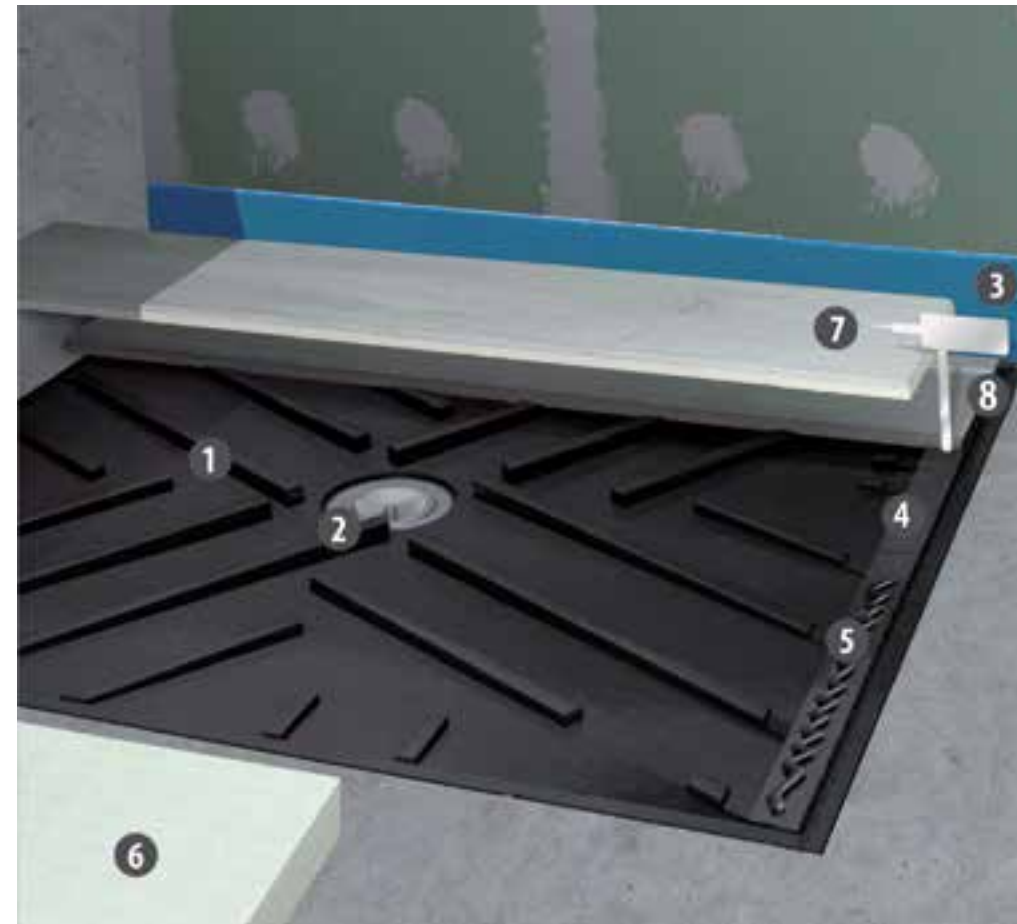

shower-deck

ТЕХНИЧЕСКАЯ ИНФОРМАЦИЯ

Основные характеристики

Плоский поддон для душа без уклонов.
Полиуретан, покрытый теплоустойчивыми полимерами.
Водосток скрыт из вида.
Ультратонкий поддон для душа; всего 30 мм высокой.
Легко чистится и имеет высокую устойчивость перед бытовыми моющими средствами.
Практически не требует ухода, особенно по сравнению с деревянными досками.
Термоизоляция.
Легкая установка и монтаж.

shower-deck

КОМПОНЕНТЫ ПОДДОНА

1. Поддон Shower deck Толщина: 30 мм
2. Сливной сифон. Высота 60 мм. Выход \varnothing 40мм и 0,5 л/с
3. Слой lamiband 200
4. Направляющие для керамического покрытия на полу
5. p-404
6. Защитная плита.
7. Ключ для осуществления осмотра
8. Направляющие для облицовки стен