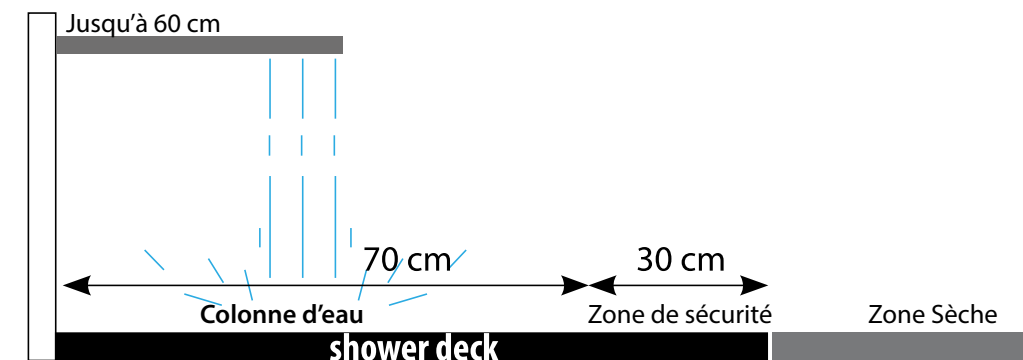

Hors de l'image: Clé de réglage de la bonde d'évacuation

shower-deck
DESIGN DE SALLE DE
BAIN SANS LIMITES

Ascot arce 19,3x120

Plateau shower deck 121,6x93,8 cm

Bluestone 80x80 cm

Plateau shower deck 80x80 cm

Newport natural 120x59,6

Plateau shower deck 121,6x93,8 cm

Newport beige 33,3x100 cm

Plateau shower deck 80x93,8 cm

Houston taupe 120x29,4

Plateau shower deck 121,6x93,8 cm

Montana honey 19,3x120 cm

Plateau shower deck 121,6x93,8 cm

Oxford castaño 22x90 cm

Plateau shower deck 121,6x93,8 cm

Manhattan cognac 29,4x180 cm

Plateau shower deck 121,6x93,8 cm

SELECTION DU PLATEAU DE DOUCHE

shower-deck

Pomme de douche latérale inférieure ou égale à 35 cm

Plateau **shower deck** convenant : 800 x 938 mm, 900 x 938 mm et 938 mm x 1216

Pomme de douche latérale supérieure ou égale à 35 cm

Plateau **shower deck** convenant : 1216 x 938 mm

Pomme de douche centrée ou égale à 35 cm