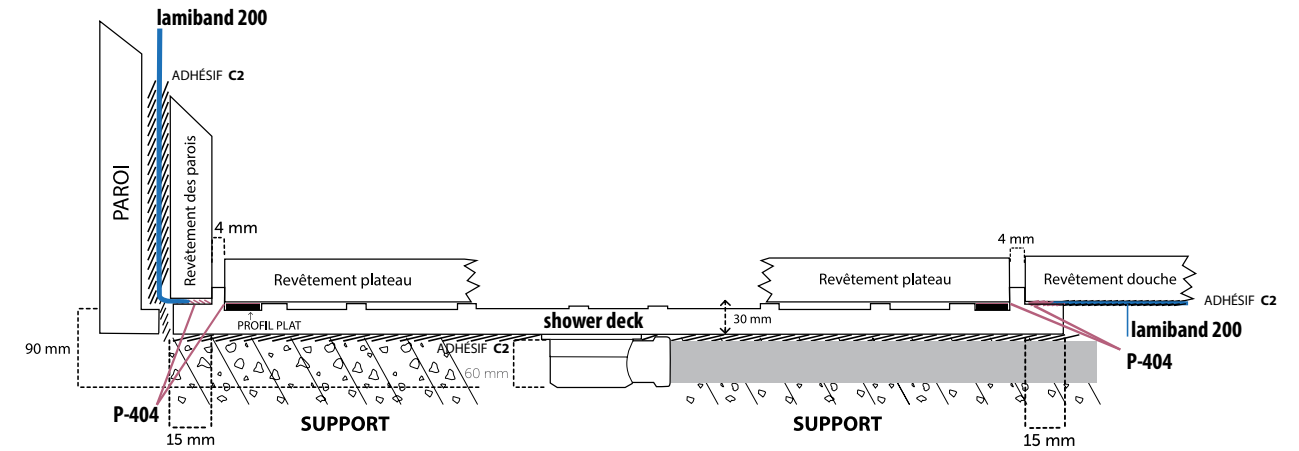

Plateau **shower deck** convenant : 800 x 938 mm, 900 x 938 mm et 938 mm x 1216

Pomme de douche latérale supérieure ou égale à 35 cm

Plateau **shower deck** convenant : 1216 x 938 mm

Pomme de douche centrée ou égale à 35 cm

Plateau **shower deck** convenant: 1216 x 938mm

Critères de sélection du receveur

La mesure du plateau **shower deck**, n'a pas besoin de correspondre exactement à la zone de douche ; seule la zone de drainage doit correspondre : zone d'évacuation directe de la colonne d'eau. Par conséquent, le plateau de douche dépend du type du pulvérisateur.

Extension de la zone de drainage: lors des rénovation des salles de bains, si la zone de drainage est légèrement supérieure à une référence de shower deck disponible, vous pouvez combiner un plateau de ce type avec un périmètre de céramique collée sur le support. Dans ce cas, il est recommandé de coller la céramique avec une légère pente de 0,5 %.

Oxford castaño 22x90 cm

Plateau shower deck 121,6x93,8 cm

shower-deck SCHÉMA DE POSE

Schéma général shower deck

Détails techniques

shower-deck RÉFÉRENCES

Références standards de shower deck

KEA	SAP	A (mm)	B (mm)	Pièces céramiques	Largeur* (mm)	Longueur * (mm)	Pièces céramiques	Largeur* (mm)	Longueur * (mm)
B88000617	100175271	800	938	6	124	900	1	762	900
B88000616	100175268	900	938	6	140	900	1	862	900
B88000625	100187136	938	1216	9	127	900	1	1178	900