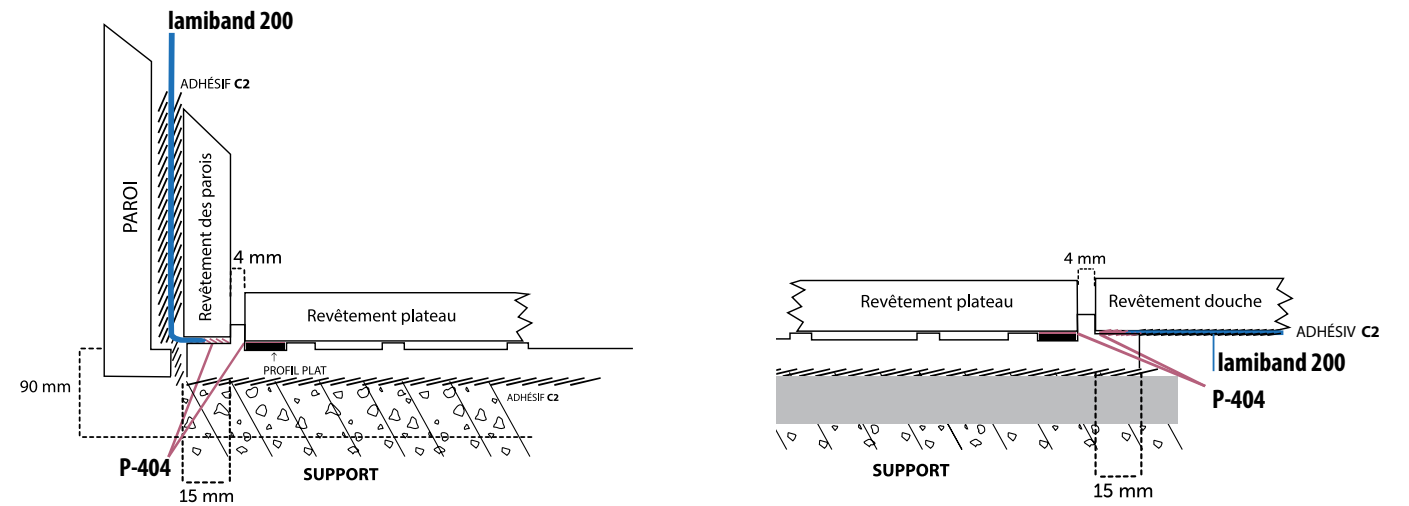

INFORMATION TECHNIQUE

shower-deck

Caractéristiques principales

- Plateau de douche plat sans pente apparente.
- Polyuréthane revêtu de polymères thermostables.
- Système de drainage caché.
- Plateau de douche extrafin de seulement 30 mm d'épaisseur
- Facile à nettoyer et résistant aux détergents d'usage domestique.
- Entretien minimal, surtout lorsque comparé à des lames en bois.
- Bonne isolation thermique.
- Facile à installer et à monter.

Plateau **shower deck** convenant : 800 x 938 mm, 900 x 938 mm et 938 mm x 1216

Pomme de douche latérale supérieure ou égale à 35 cm

Plateau **shower deck** convenant : 1216 x 938 mm

Pomme de douche centrée ou égale à 35 cm

Extension de la zone de drainage: lors des rénovation des salles de bains, si la zone de drainage est légèrement supérieure à une référence de shower deck disponible, vous pouvez combiner un plateau de ce type avec un périmètre de céramique collée sur le support. Dans ce cas, il est recommandé de coller la céramique avec une légère pente de 0,5 %.

Oxford castaño 22x90 cm

Plateau shower deck 121,6x93,8 cm

shower-deck SCHÉMA DE POSE

Schéma général shower deck

Détails techniques

shower-deck RÉFÉRENCES

Références standards de shower deck

KEA	SAP	A (mm)	B (mm)	Pièces céramiques	Largeur* (mm)	Longueur * (mm)	Pièces céramiques	Largeur* (mm)	Longueur * (mm)
B88000617	100175271	800	938	6	124	900	1	762	900
B88000616	100175268	900	938	6	140	900	1	862	900
B88000625	100187136	938	1216	9	127	900	1	1178	900